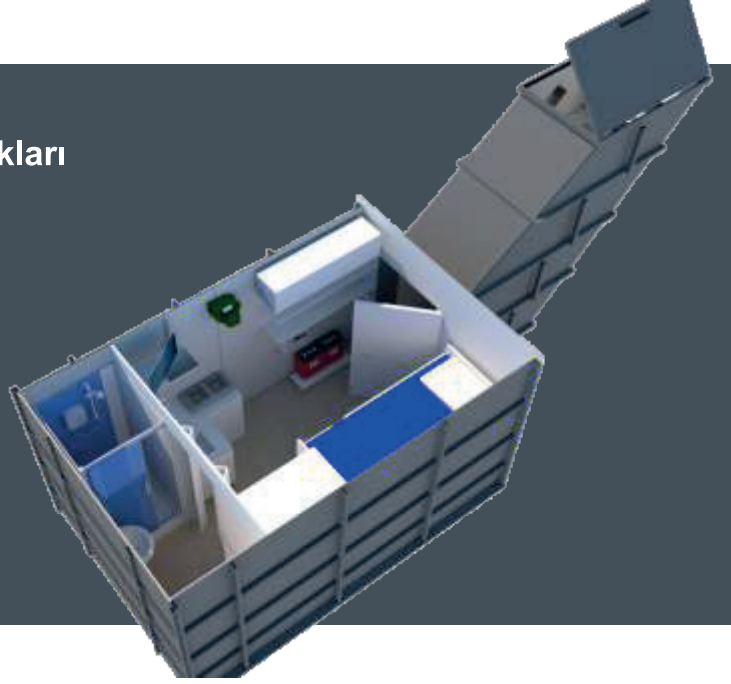

2 Kişilik

(250 cm x 400 cm x 220 cm)

## Deprem ve Konvansiyonel Savaş Sığınakları

2 Kişi için tasarlanan sığınağımız, olası deprem, felaket anında koruma sağlamaktadır.

Tamamen sızdırmaz ve yüksek dayanıklılığa sahip dış kabuğu ve dışarıdan bakıldığında görülmeyecek şekilde kamufle edilebilen girişi ve toprak altında olması maksimum güvenlik sağlar.

## Kapsam

- » Örtü kalınlığı toprak yüklerinde deforme olmayacak şekilde ve korozyona dayanıklı dış kabuk.
- » Temiz hava ve egzoz sağlayan havalandırma sistemi.
- » Sızdırmaz giriş kapısı
- » 1000 watt lık güneş panelleri ile beslenen ve 2 adet 200 AH jel aküleri ile enerji depolayan off grid sistem.
- » PLC yazılımlı ana pano ve invertör.
- » 12 V ile çalışan HDMI TV ve bağlantılı kamera sistemi ile sığınak giriş kapısının ve çevresinin görüntülenebilmesi.
- » 12 V ile çalışan su pompaları.
- » Flush-up sistemiyle çalışan WC- Klozet.
- » Enerji tasarruflu su ısıtma sistemi ve duş kabini.
- » Su filtreleme sistemleri (UV filtre ve reverse osmos )
- » Dumansız ve kokusuz yanma sağlayan bioethonel ocağı.
- » Yapısal çeliği koruyan poliolamin izosiyanat bileşimi elastomer dış kaplama ve katodik koruma.