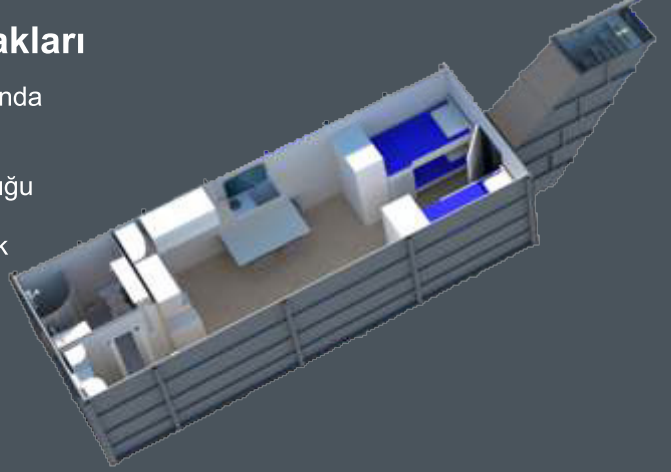

4 Kişilik  
(305 cm x 900 cm x 220 cm)

## Deprem ve Konvansiyonel Savaş Sığınakları

4 Kişi için tasarlanan sığınağımız, olası deprem, felaket anında koruma sağlamaktadır.

Tamamen sızdırmaz ve yüksek dayanıklılığa sahip dış kabuğu ve dışarıdan bakıldığında görülmeyecek şekilde kamufle edilebilen girişi ve toprak altında olması maksimum güvenlik sağlar.

## Kapsam

- » Örtü kalınlığı toprak yüklerinde deforme olmayacak şekilde ve korozyona dayanıklı dış kabuk.
- » Temiz hava ve egzoz sağlayan havalandırma sistemi.
- » Sızdırmaz giriş kapısı
- » 1000 watt lık güneş panelleri ile beslenen ve 3 adet 200 AH jel aküleri ile enerji depolayan off grid sistem.
- » PLC yazılımlı ana pano ve invertör.
- » 12 V ile çalışan HDMI TV ve bağlantılı kamera sistemi ile sığınak giriş kapısının ve çevresinin görüntülenebilmesi.
- » 12 V ile çalışan su pompaları.
- » PLC yazılımlı ana pano ve invertör
- » Flush-up sistemiyle çalışan WC- Klozet.
- » Enerji tasarruflu su ısıtma sistemi ve duş kabini.
- » Su filtreleme sistemleri (UV filtre ve reverse osmos )
- » Dumansız ve kokusuz yanma sağlayan bioethonel ocağı.
- » Yapısal çeliği koruyan poliolamin izosiyanat bileşimi elastomer dış kaplama ve katodik koruma.